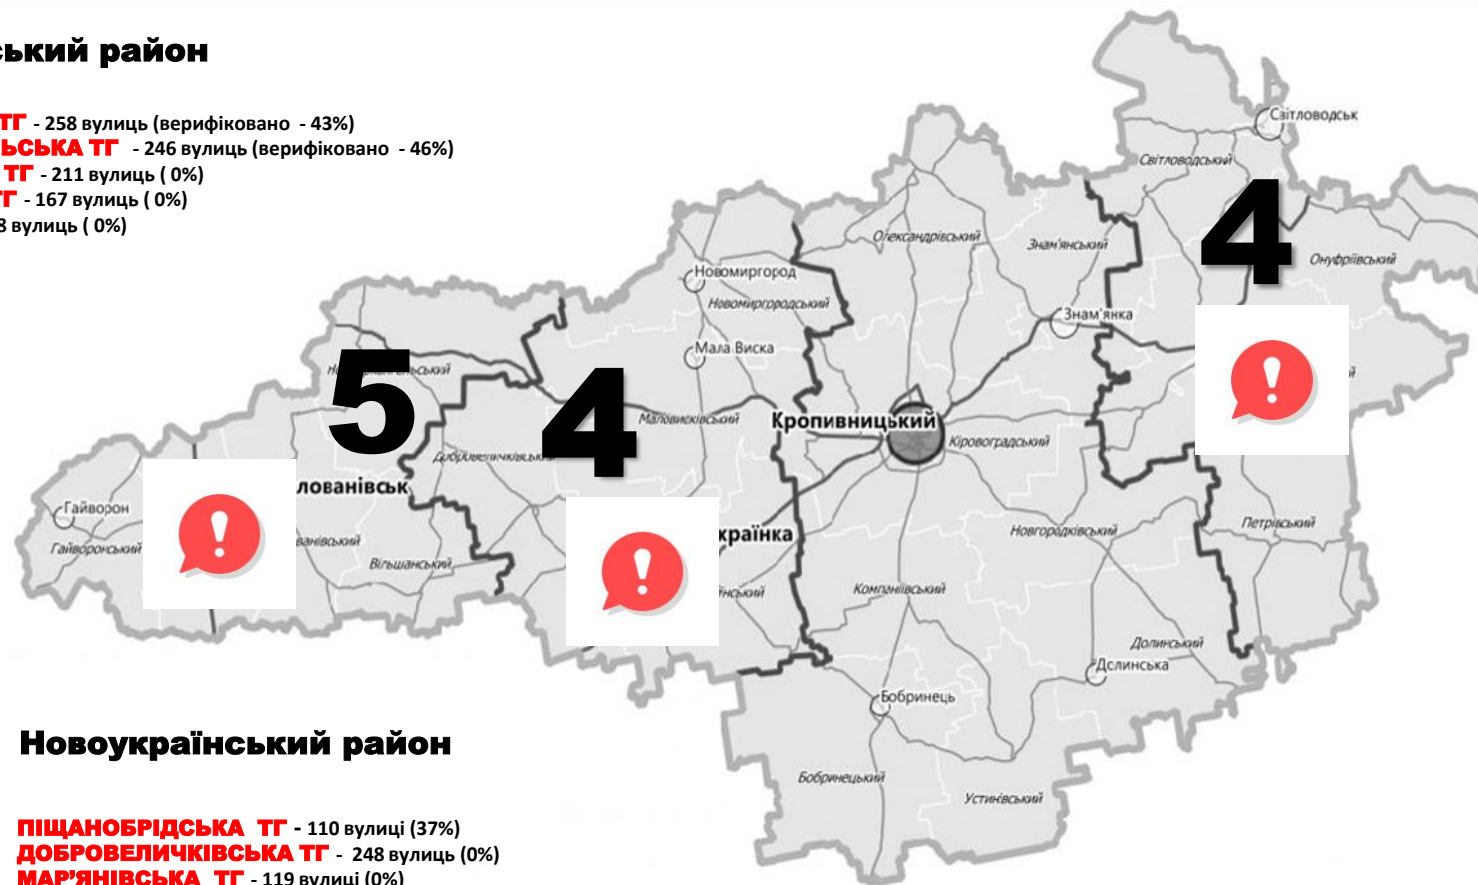

▪ **ОЛЕКСАНДРІЙСЬКИЙ РАЙОН**

**ЗАВЕРШИЛИ
РОБОТУ**

2

**ПРОВОДЯТЬ
верифікацію**

4

- **НОВОПРАЗЬКА ТГ – 146 вулиць** (верифіковано - 51%)
- **ОНУФРІВСЬСЬКА ТГ – 290 вулиць** (верифіковано - 89%)
- **ВЕЛИКОАНДРУСІВСЬКА - 214 вулиць** (верифіковано - 52%)
 - **ПЕТРІВСЬКА ТГ – 313 вулиць** (верифіковано - 24%)

**НЕ ПРАЦЮЮТЬ
з верифікацією**

3

- **СВІТЛОВДСЬКА ТГ – 325 вулиць**
- **ПРИЮТІВСЬКА – 225 вулиці**
- **ПОПЕЛЬНАСТІВСЬКА ТГ – 174 вулиці**

- **ПРОБЛЕМНІ ТЕРИТОРІЇ**
- **РИЗИКИ**

○ **Голованівський район**

- **ВІЛЬШАНСЬКА ТГ** - 258 вулиць (верифіковано - 43%)
- **НОВОАРХАНГЕЛЬСЬКА ТГ** - 246 вулиць (верифіковано - 46%)
- **ЗАВАЛЛІВСЬКА ТГ** - 211 вулиць (0%)
- **ПІДВИСОЦЬКА ТГ** - 167 вулиць (0%)
- **ПОБУЗЬКА ТГ** - 78 вулиць (0%)

○ **Олександрійський район**

- **ПЕТРІВСЬКА ТГ** - 313 вулиць (24%)
- **ПОПЕЛЬНАСТІВСЬКА ТГ** - 174 вулиць (0%)
- **ПРИЮТІВСЬКА ТГ** - 225 вулиць (0%)
- **СВІТЛОВДСЬКА ТГ** - 325 вулиць (0%)

○ **Новоукраїнський район**

- **ПІЩАНОБРІДСЬКА ТГ** - 110 вулиць (37%)
- **ДОБРОВЕЛИЧКІВСЬКА ТГ** - 248 вулиць (0%)
- **МАР'ЯНІВСЬКА ТГ** - 119 вулиць (0%)
- **НОВОМИРГОРОДСЬКА ТГ** - 510 вулиць (0%)

• ВЕРИФІКАЦІЯ АДРЕС

Всього верифіковано 5 655 адрес